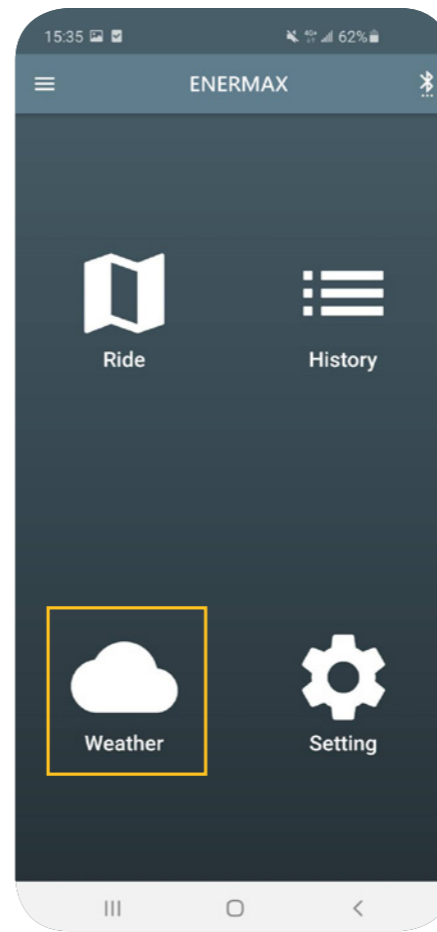

* 使用本 app，請先將手機網路、GPS 以及藍芽全數打開，以確保最佳體驗

功能概要

登入畫面
輸入帳號 / 密碼

主畫面

騎乘模式

騎乘紀錄

地方天氣

設置

設置頁面

綁定車輛
總覽

隊伍一覽

車輛藍芽設定

車輛傾倒
通知設定

電機系統診斷

騎乘資訊判別

騎乘數據紀錄

地方天氣查詢

系統設定

- 綁定車輛總覽
- 隊伍一覽
- 車輛傾倒通知設定
- 車輛藍芽設定
- 電機系統診斷

綁定車輛總覽

- 已註冊車輛號碼
- 車輛藍芽連接設定
- 開始騎行
- 電機診斷

群組定位

車輛藍芽設定

在騎乘模式可以隨時查看隊友動態