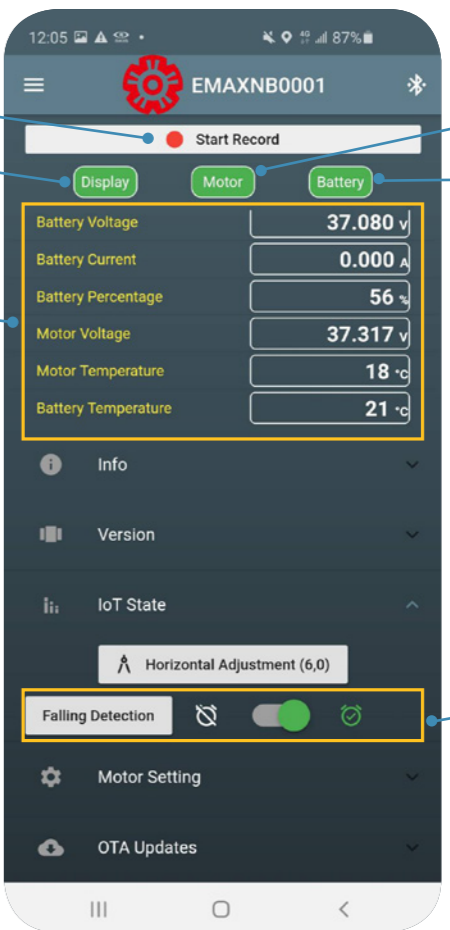

騎乘數據紀錄

電量 & 助力顯示

地方天氣查詢

遠端動力鎖

即時定位
查看車隊動態

車輛傾倒通知

主動式電機系統診斷

車輛定位協尋

地方天氣查詢

系統設定

- 綁定車輛總覽
- 隊伍一覽
- 車輛傾倒通知設定
- 車輛藍芽設定
- 電機系統診斷

綁定車輛總覽

- 已註冊車輛號碼
- 車輛藍芽連接設定
- 開始騎行
- 電機診斷

群組定位

車輛藍芽設定

在騎乘模式可以隨時查看隊友動態

車輛傾倒通知設定

勾選隊友
同意看到對方倒車通知

選取全部

確定選取
(勾完需按下此鍵做確認)

車輛傾倒
跳出通知提醒

電機系統診斷

可以錄下電機系統運作狀況
主動寄送，回報後台

儀表

其他進階資訊顯示

電機

電池 (顯示綠色為正常，紅色為異常)

開啟 / 關閉 車輛傾倒通知