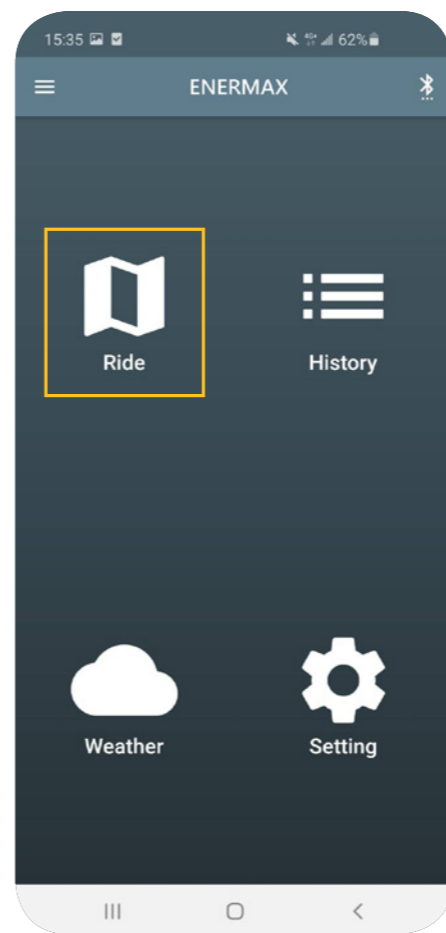

* 使用本 app，請先將手機網路、GPS 以及藍芽全數打開，以確保最佳體驗

功能概要

登入畫面
輸入帳號 / 密碼

主畫面

騎乘模式

騎乘紀錄

地方天氣

設置

設置頁面

綁定車輛
總覽

隊伍一覽

車輛藍芽設定

車輛傾倒
通知設定

電機系統診斷

騎乘資訊判別

騎乘數據紀錄

地方天氣查詢

系統設定

- 綁定車輛總覽
- 隊伍一覽
- 車輛傾倒通知設定
- 車輛藍芽設定
- 電機系統診斷

綁定車輛總覽

- 已註冊車輛號碼
- 車輛藍芽連接設定
- 開始騎行
- 電機診斷

群組定位

車輛藍芽設定

在騎乘模式可以隨時查看隊友動態