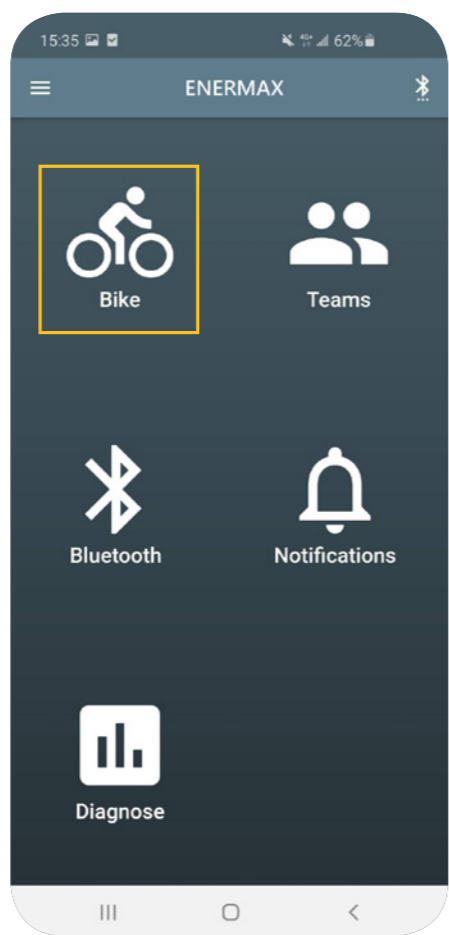

ENERMAX Sports App 使用說明

目錄

註冊、綁定車輛	3
功能概要	5
騎乘資訊判別	6
騎乘數據紀錄	7
地方天氣查詢	8
系統設定	9
綁定車輛總覽	10
群組定位	11
車輛藍芽設定	12
車輛傾倒通知設定	13
電機系統診斷	14

如影隨形的智慧騎行助理

Lusitano 中置馬達能與專屬 APP 連動，可監控騎乘狀態和紀錄騎行數據；獨創車隊群組機制，能即時追蹤同伴動態，並發送群組通知；電機系統遠端診斷功能，迅速釐清車輛狀況，提供你即時且準確的應變指南；馬達就是車輛內建的追蹤器，車輛失竊也能輕易尋回 ENERMAX 大數據整合服務，是你騎行時全方位的守護！

騎乘數據紀錄

電量 & 助力顯示

地方天氣查詢

遠端動力鎖

即時定位
查看車隊動態

車輛傾倒通知

主動式電機系統診斷

車輛定位協尋

註冊、綁定車輛

Step1 :
註冊新帳戶

Step2 :
進入 Setting → Bike

Step3 :
綁定新車

註冊、綁定車輛

Step 4 :
掃描專屬 QR code 綁定車輛
(每台車對應一組專屬 QR code)

Step 5 :
綁定完成，進行藍芽連線

Step 6 :
連線完成，開始騎車！

* 使用本 app，請先將手機網路、GPS 以及藍芽全數打開，以確保最佳體驗

功能概要

登入畫面
輸入帳號 / 密碼

主畫面

騎乘模式

騎乘紀錄

地方天氣

設置