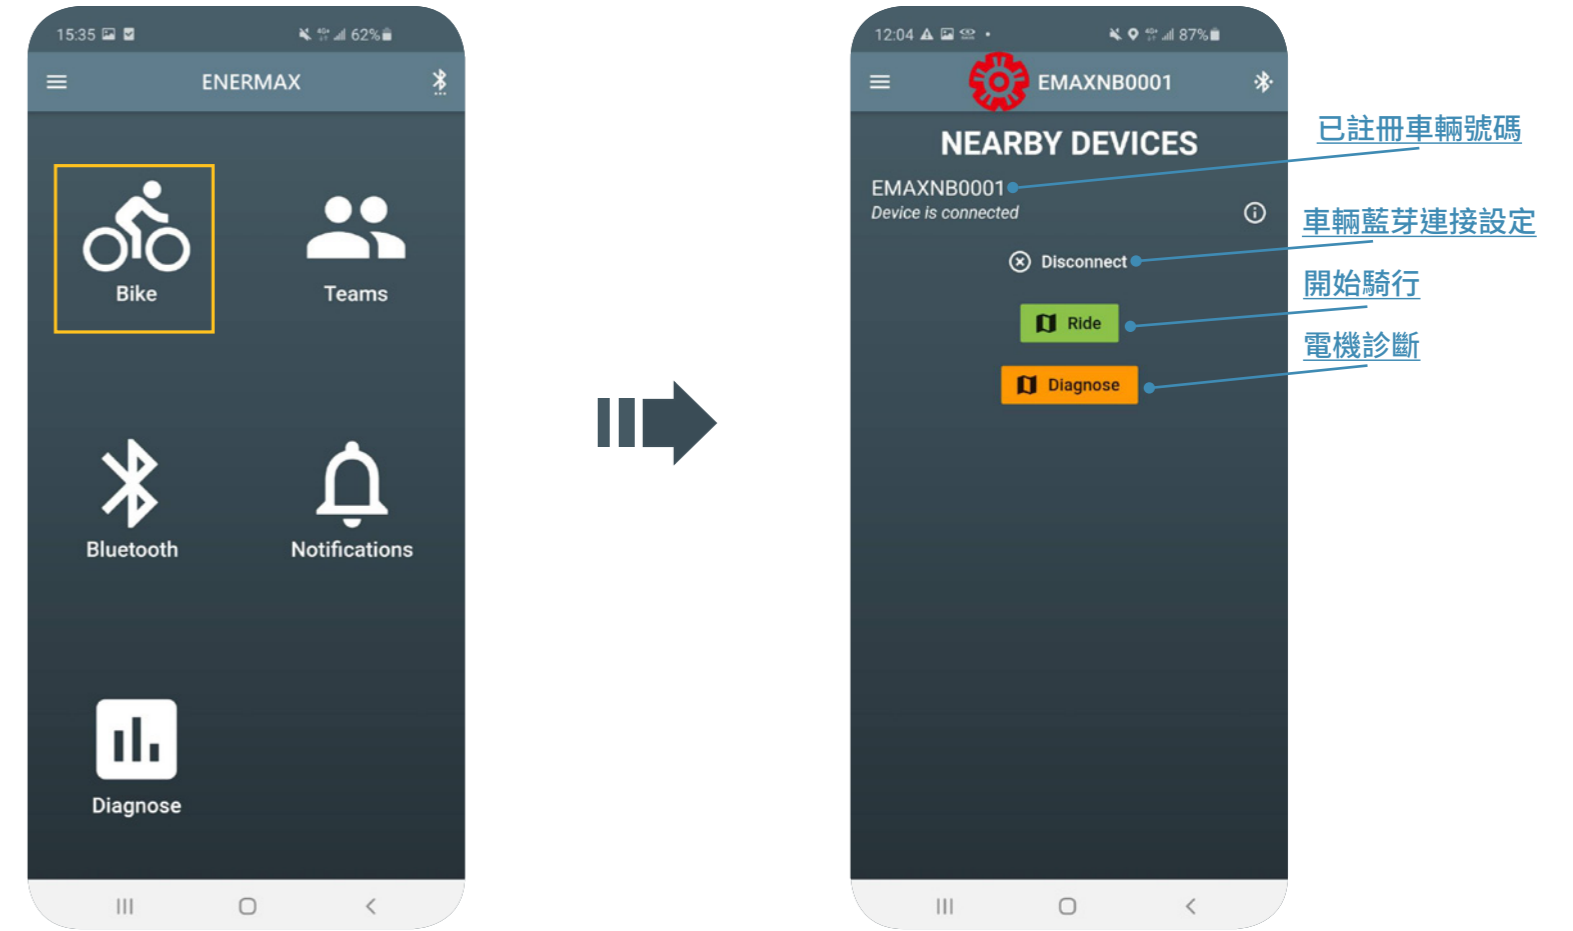

* 使用本 app，請先將手機網路、GPS 以及藍芽全數打開，以確保最佳體驗

功能概要

登入畫面
輸入帳號 / 密碼

主畫面

騎乘模式

騎乘紀錄

地方天氣

設置

設置頁面

綁定車輛
總覽

隊伍一覽

車輛藍芽設定

車輛傾倒
通知設定

電機系統診斷

騎乘資訊判別

騎乘數據紀錄

地方天氣查詢

系統設定

- 綁定車輛總覽
- 隊伍一覽
- 車輛傾倒通知設定
- 車輛藍芽設定
- 電機系統診斷

綁定車輛總覽

- 已註冊車輛號碼
- 車輛藍芽連接設定
- 開始騎行
- 電機診斷

群組定位

車輛藍芽設定

在騎乘模式可以隨時查看隊友動態

車輛傾倒通知設定

勾選隊友
同意看到對方倒車通知

選取全部

確定選取
(勾完需按下此鍵做確認)

車輛傾倒
跳出通知提醒

電機系統診斷

可以錄下電機系統運作狀況
主動寄送，回報後台

儀表