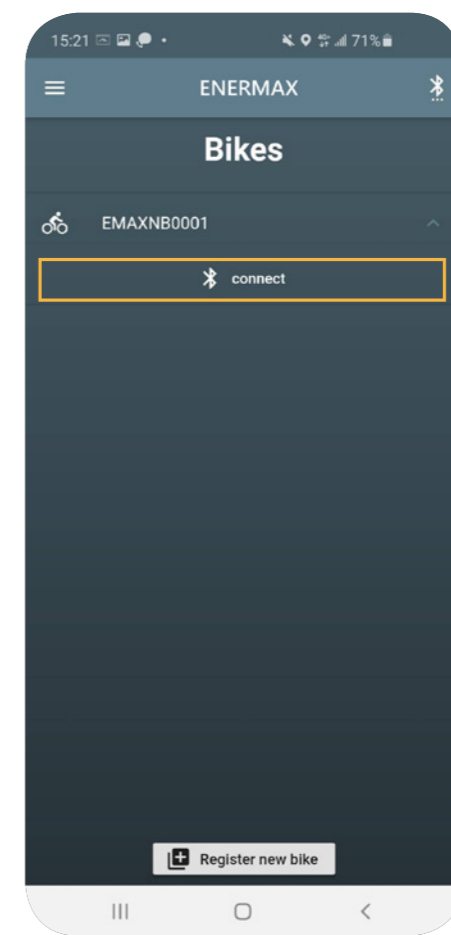

騎乘數據紀錄

電量 & 助力顯示

地方天氣查詢

遠端動力鎖

即時定位
查看車隊動態

車輛傾倒通知

主動式電機系統診斷

車輛定位協尋

註冊、綁定車輛

Step1 :
註冊新帳戶

Step2 :
進入 Setting → Bike

Step3 :
綁定新車

註冊、綁定車輛

Step 4 :
掃描專屬 QR code 綁定車輛
(每台車對應一組專屬 QR code)

Step 5 :
綁定完成，進行藍芽連線

Step 6 :
連線完成，開始騎車！

* 使用本 app，請先將手機網路、GPS 以及藍芽全數打開，以確保最佳體驗

功能概要

登入畫面
輸入帳號 / 密碼

主畫面

騎乘模式

騎乘紀錄

地方天氣

設置