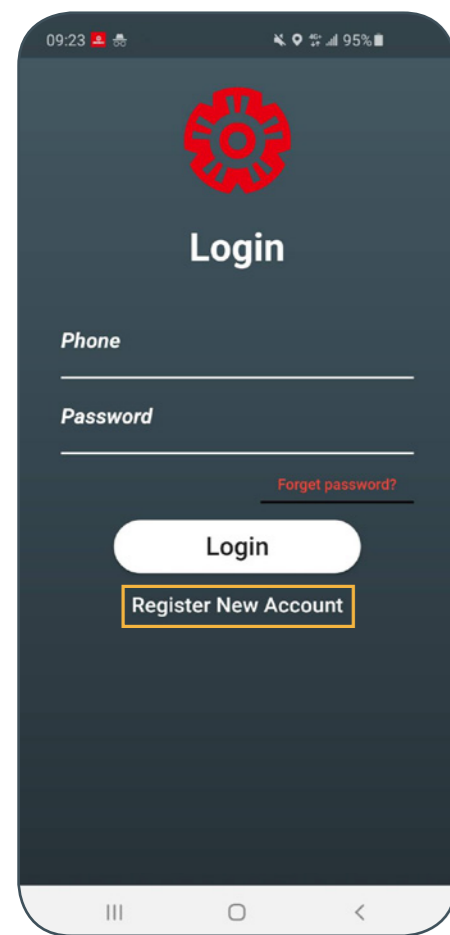

ENERMAX Sports App 使用說明

目錄

註冊、綁定車輛	3
功能概要	5
騎乘資訊判別	6
騎乘數據紀錄	7
地方天氣查詢	8
系統設定	9
綁定車輛總覽	10
群組定位	11
車輛藍芽設定	12
車輛傾倒通知設定	13
電機系統診斷	14

如影隨形的智慧騎行助理

Lusitano 中置馬達能與專屬 APP 連動，可監控騎乘狀態和紀錄騎行數據；獨創車隊群組機制，能即時追蹤同伴動態，並發送群組通知；電機系統遠端診斷功能，迅速釐清車輛狀況，提供你即時且準確的應變指南；馬達就是車輛內建的追蹤器，車輛失竊也能輕易尋回 ENERMAX 大數據整合服務，是你騎行時全方位的守護！

騎乘數據紀錄

電量 & 助力顯示

地方天氣查詢

遠端動力鎖

即時定位
查看車隊動態

車輛傾倒通知

主動式電機系統診斷

車輛定位協尋

註冊、綁定車輛

Step1 :
註冊新帳戶

Step2 :
進入 Setting → Bike

Step3 :
綁定新車

註冊、綁定車輛

Step 4 :
掃描專屬 QR code 綁定車輛
(每台車對應一組專屬 QR code)

Step 5 :
綁定完成，進行藍芽連線

Step 6 :
連線完成，開始騎車！

* 使用本 app，請先將手機網路、GPS 以及藍芽全數打開，以確保最佳體驗

功能概要

登入畫面
輸入帳號 / 密碼

主畫面

騎乘模式

騎乘紀錄

地方天氣

設置