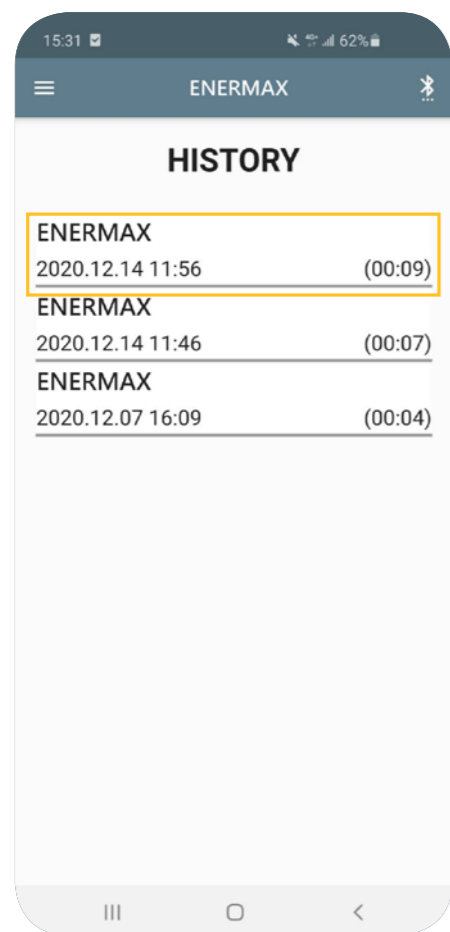

* 使用本 app，請先將手機網路、GPS 以及藍芽全數打開，以確保最佳體驗

功能概要

登入畫面
輸入帳號 / 密碼

主畫面

騎乘模式

騎乘紀錄

地方天氣

設置

設置頁面

綁定車輛
總覽

隊伍一覽

車輛藍芽設定

車輛傾倒
通知設定

電機系統診斷

騎乘資訊判別

騎乘數據紀錄

地方天氣查詢

系統設定

- 綁定車輛總覽
- 隊伍一覽
- 車輛傾倒通知設定
- 車輛藍芽設定
- 電機系統診斷

綁定車輛總覽

- 已註冊車輛號碼
- 車輛藍芽連接設定
- 開始騎行
- 電機診斷

群組定位

車輛藍芽設定

在騎乘模式可以隨時查看隊友動態