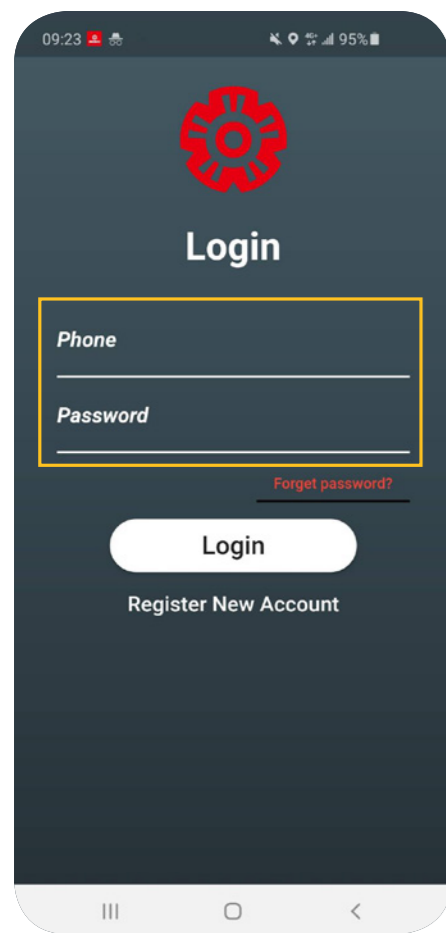

ENERMAX Sports App 使用說明

目錄

註冊、綁定車輛	3
功能概要	5
騎乘資訊判別	6
騎乘數據紀錄	7
地方天氣查詢	8
系統設定	9
綁定車輛總覽	10
群組定位	11
車輛藍芽設定	12
車輛傾倒通知設定	13
電機系統診斷	14

如影隨形的智慧騎行助理

Lusitano 中置馬達能與專屬 APP 連動，可監控騎乘狀態和紀錄騎行數據；獨創車隊群組機制，能即時追蹤同伴動態，並發送群組通知；電機系統遠端診斷功能，迅速釐清車輛狀況，提供你即時且準確的應變指南；馬達就是車輛內建的追蹤器，車輛失竊也能輕易尋回 ENERMAX 大數據整合服務，是你騎行時全方位的守護！

騎乘數據紀錄

電量 & 助力顯示

地方天氣查詢

遠端動力鎖

即時定位
查看車隊動態

車輛傾倒通知

主動式電機系統診斷

車輛定位協尋

註冊、綁定車輛

Step1 :
註冊新帳戶

Step2 :
進入 Setting → Bike

Step3 :
綁定新車

註冊、綁定車輛

Step 4 :
掃描專屬 QR code 綁定車輛
(每台車對應一組專屬 QR code)

Step 5 :
綁定完成，進行藍芽連線

Step 6 :
連線完成，開始騎車！

* 使用本 app，請先將手機網路、GPS 以及藍芽全數打開，以確保最佳體驗

功能概要

登入畫面
輸入帳號 / 密碼

主畫面

騎乘模式

騎乘紀錄

地方天氣

設置