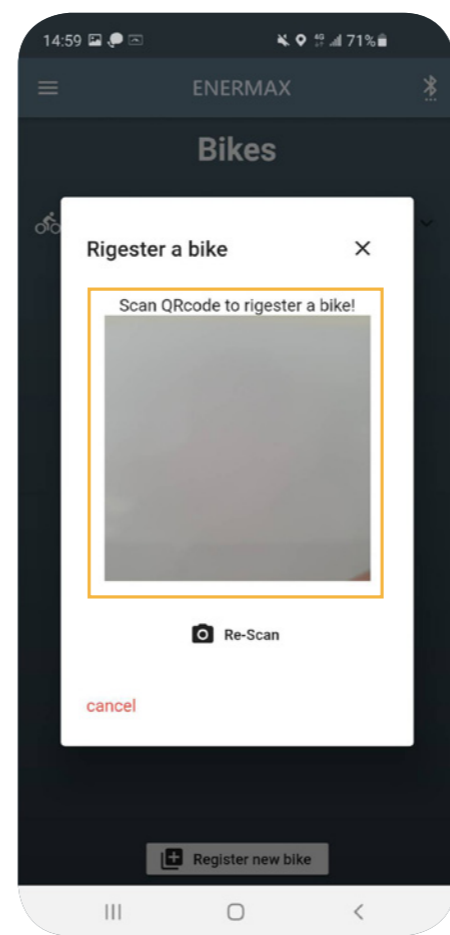

騎乘數據紀錄

電量 & 助力顯示

地方天氣查詢

遠端動力鎖

即時定位
查看車隊動態

車輛傾倒通知

主動式電機系統診斷

車輛定位協尋

註冊、綁定車輛

Step1 :
註冊新帳戶

Step2 :
進入 Setting → Bike

Step3 :
綁定新車

註冊、綁定車輛

Step 4 :
掃描專屬 QR code 綁定車輛
(每台車對應一組專屬 QR code)

Step 5 :
綁定完成，進行藍芽連線

Step 6 :
連線完成，開始騎車！

* 使用本 app，請先將手機網路、GPS 以及藍芽全數打開，以確保最佳體驗

功能概要

登入畫面
輸入帳號 / 密碼

主畫面

騎乘模式

騎乘紀錄

地方天氣

設置