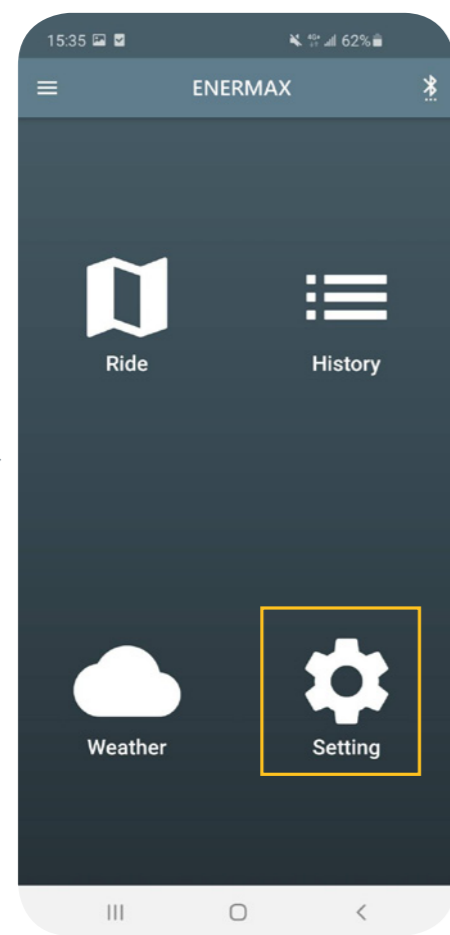

騎乘數據紀錄

電量 & 助力顯示

地方天氣查詢

遠端動力鎖

即時定位
查看車隊動態

車輛傾倒通知

主動式電機系統診斷

車輛定位協尋

註冊、綁定車輛

Step1 :
註冊新帳戶

Step2 :
進入 Setting → Bike

Step3 :
綁定新車

註冊、綁定車輛

Step 4 :
掃描專屬 QR code 綁定車輛
(每台車對應一組專屬 QR code)

Step 5 :
綁定完成，進行藍芽連線

Step 6 :
連線完成，開始騎車！

* 使用本 app，請先將手機網路、GPS 以及藍芽全數打開，以確保最佳體驗

功能概要

登入畫面
輸入帳號 / 密碼

主畫面

騎乘模式

騎乘紀錄

地方天氣

設置