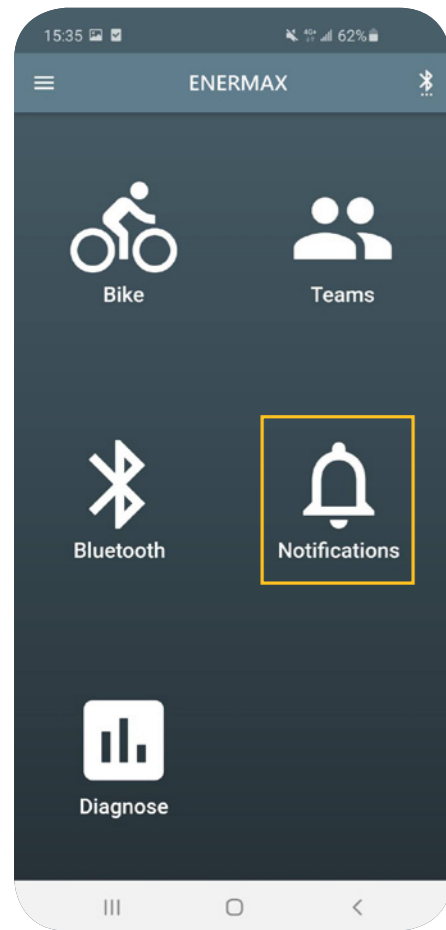

設置頁面

綁定車輛
總覽

隊伍一覽

車輛藍芽設定

車輛傾倒
通知設定

電機系統診斷

騎乘資訊判別

騎乘數據紀錄

地方天氣查詢

系統設定

- 綁定車輛總覽
- 隊伍一覽
- 車輛傾倒通知設定
- 車輛藍芽設定
- 電機系統診斷

綁定車輛總覽

- 已註冊車輛號碼
- 車輛藍芽連接設定
- 開始騎行
- 電機診斷

群組定位

車輛藍芽設定

在騎乘模式可以隨時查看隊友動態

車輛傾倒通知設定

勾選隊友
同意看到對方倒車通知

選取全部

確定選取
(勾完需按下此鍵做確認)

車輛傾倒
跳出通知提醒

電機系統診斷

可以錄下電機系統運作狀況
主動寄送，回報後台

儀表