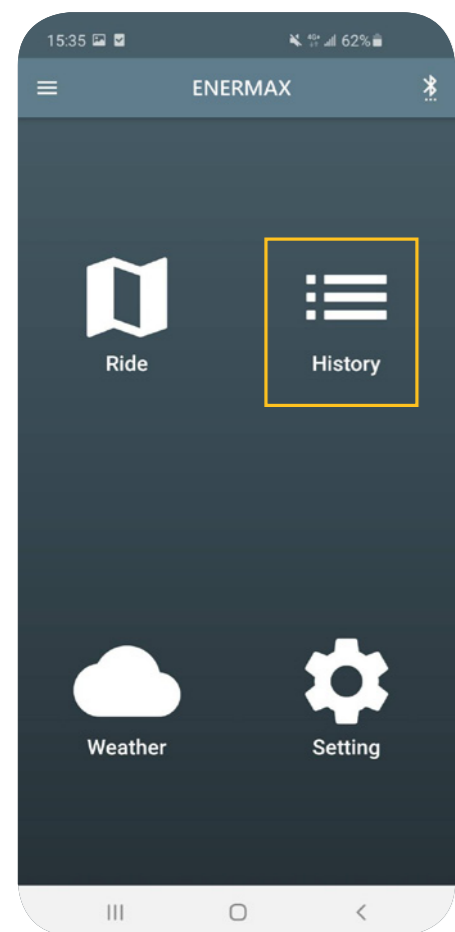

* 使用本 app，請先將手機網路、GPS 以及藍芽全數打開，以確保最佳體驗

功能概要

登入畫面
輸入帳號 / 密碼

主畫面

騎乘模式

騎乘紀錄

地方天氣

設置

設置頁面

綁定車輛
總覽

隊伍一覽

車輛藍芽設定

車輛傾倒
通知設定

電機系統診斷

騎乘資訊判別

騎乘數據紀錄

地方天氣查詢

系統設定

- 綁定車輛總覽
- 隊伍一覽
- 車輛傾倒通知設定
- 車輛藍芽設定
- 電機系統診斷

綁定車輛總覽

- 已註冊車輛號碼
- 車輛藍芽連接設定
- 開始騎行
- 電機診斷

群組定位

車輛藍芽設定

在騎乘模式可以隨時查看隊友動態