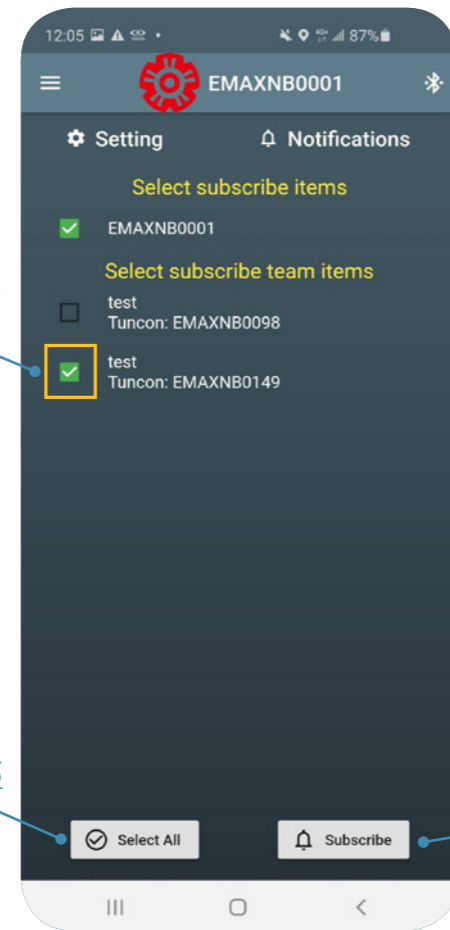

設置頁面

綁定車輛
總覽

隊伍一覽

車輛藍芽設定

車輛傾倒
通知設定

電機系統診斷

騎乘資訊判別

騎乘數據紀錄

地方天氣查詢

系統設定

- 綁定車輛總覽
- 隊伍一覽
- 車輛傾倒通知設定
- 車輛藍芽設定
- 電機系統診斷

綁定車輛總覽

- 已註冊車輛號碼
- 車輛藍芽連接設定
- 開始騎行
- 電機診斷

群組定位

車輛藍芽設定

在騎乘模式可以隨時查看隊友動態

車輛傾倒通知設定

勾選隊友
同意看到對方倒車通知

選取全部

確定選取
(勾完需按下此鍵做確認)

車輛傾倒
跳出通知提醒

電機系統診斷

可以錄下電機系統運作狀況
主動寄送，回報後台

儀表