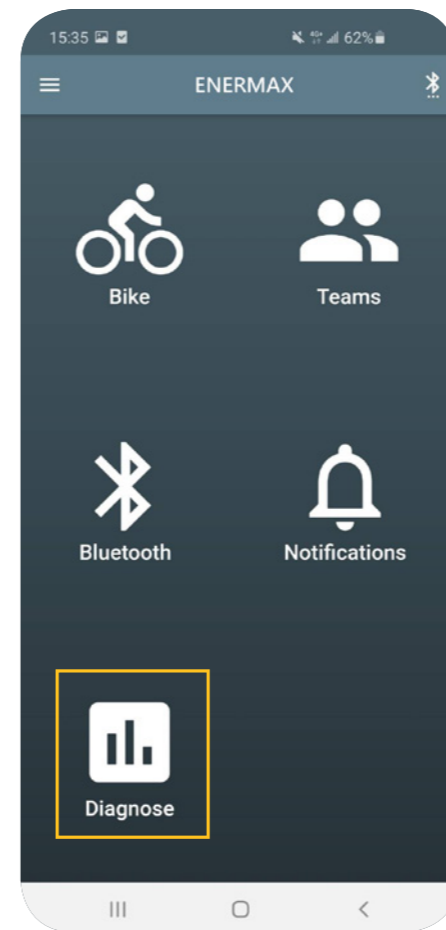

設置頁面

綁定車輛
總覽

隊伍一覽

車輛藍芽設定

車輛傾倒
通知設定

電機系統診斷

騎乘資訊判別

騎乘數據紀錄

地方天氣查詢

系統設定

綁定車輛總覽

群組定位

車輛藍芽設定

在騎乘模式可以隨時查看隊友動態

車輛傾倒通知設定

勾選隊友
同意看到對方倒車通知

選取全部

確定選取
(勾完需按下此鍵做確認)

車輛傾倒
跳出通知提醒

電機系統診斷

可以錄下電機系統運作狀況
主動寄送，回報後台

儀表

其他進階資訊顯示

電機