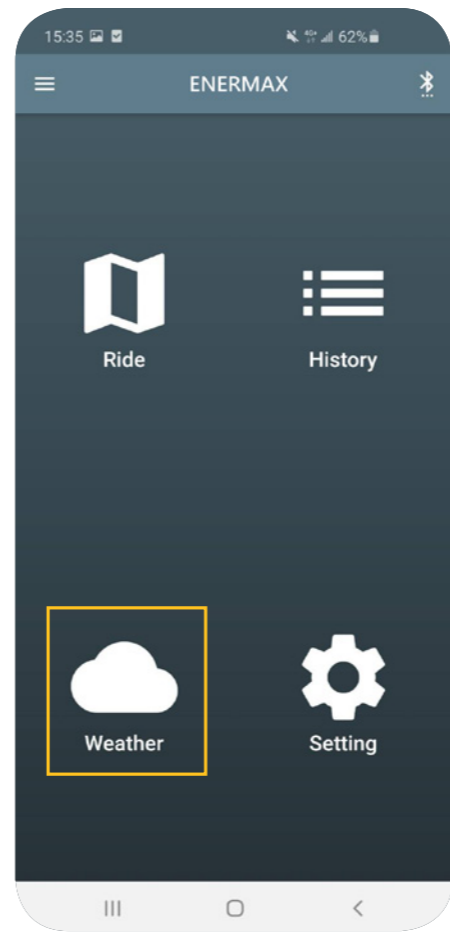

* 使用本 app，請先將手機網路、GPS 以及藍芽全數打開，以確保最佳體驗

功能概要

登入畫面
輸入帳號 / 密碼

主畫面

騎乘模式

騎乘紀錄

地方天氣

設置

設置頁面

綁定車輛
總覽

隊伍一覽

車輛藍芽設定

車輛傾倒
通知設定

電機系統診斷

騎乘資訊判別

騎乘數據紀錄

地方天氣查詢

系統設定

綁定車輛總覽

群組定位

車輛藍芽設定

在騎乘模式可以隨時查看隊友動態

車輛傾倒通知設定

勾選隊友
同意看到對方倒車通知