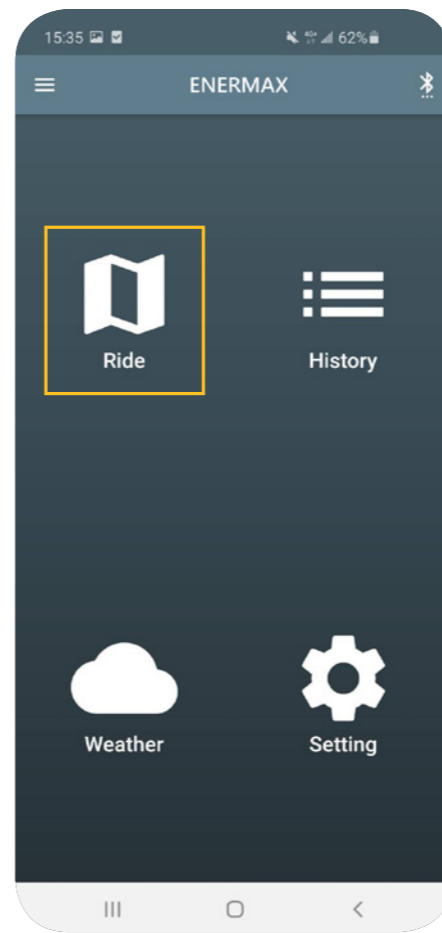

* 使用本 app，請先將手機網路、GPS 以及藍芽全數打開，以確保最佳體驗

功能概要

登入畫面
輸入帳號 / 密碼

主畫面

騎乘模式

騎乘紀錄

地方天氣

設置

設置頁面

綁定車輛
總覽

隊伍一覽

車輛藍芽設定

車輛傾倒
通知設定

電機系統診斷

騎乘資訊判別

騎乘數據紀錄

地方天氣查詢

系統設定

綁定車輛總覽

群組定位

車輛藍芽設定

在騎乘模式可以隨時查看隊友動態

車輛傾倒通知設定

勾選隊友
同意看到對方倒車通知