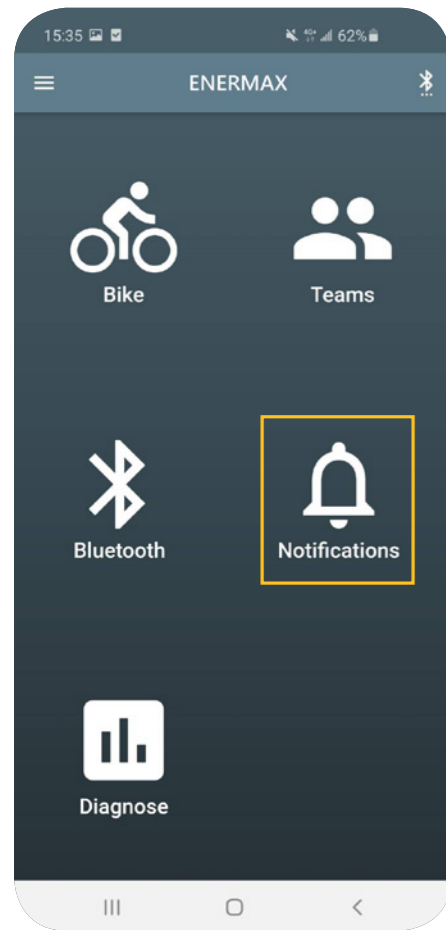

設置頁面

綁定車輛
總覽

隊伍一覽

車輛藍芽設定

車輛傾倒
通知設定

電機系統診斷

騎乘資訊判別

騎乘數據紀錄

地方天氣查詢

系統設定

綁定車輛總覽

群組定位

車輛藍芽設定

在騎乘模式可以隨時查看隊友動態

車輛傾倒通知設定

勾選隊友
同意看到對方倒車通知

選取全部

確定選取
(勾完需按下此鍵做確認)

車輛傾倒
跳出通知提醒

電機系統診斷

可以錄下電機系統運作狀況
主動寄送，回報後台

儀表

其他進階資訊顯示

電機