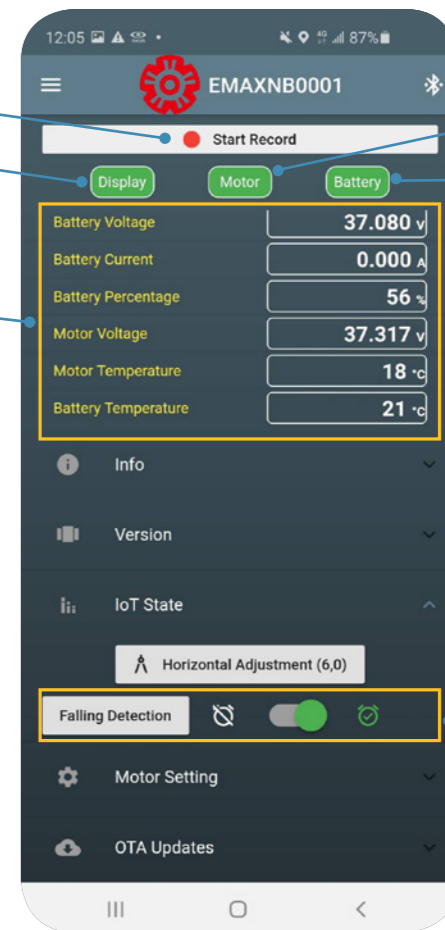

騎乘數據紀錄

電量 & 助力顯示

地方天氣查詢

遠端動力鎖

即時定位
查看車隊動態

車輛傾倒通知

主動式電機系統診斷

車輛定位協尋

地方天氣查詢

系統設定

綁定車輛總覽

群組定位

車輛藍芽設定

在騎乘模式可以隨時查看隊友動態

車輛傾倒通知設定

勾選隊友
同意看到對方倒車通知

選取全部

確定選取
(勾完需按下此鍵做確認)

車輛傾倒
跳出通知提醒

電機系統診斷

可以錄下電機系統運作狀況
主動寄送，回報後台

儀表

其他進階資訊顯示

電機

電池 (顯示綠色為正常，紅色為異常)

開啟 / 關閉 車輛傾倒通知