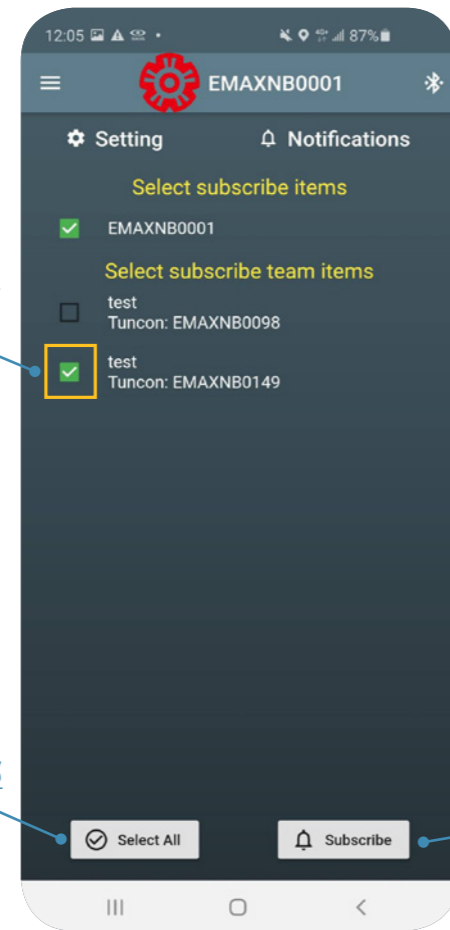

設置頁面

綁定車輛
總覽

隊伍一覽

車輛藍芽設定

車輛傾倒
通知設定

電機系統診斷

騎乘資訊判別

騎乘數據紀錄

地方天氣查詢

系統設定

綁定車輛總覽

群組定位

車輛藍芽設定

在騎乘模式可以隨時查看隊友動態

車輛傾倒通知設定

勾選隊友
同意看到對方倒車通知

選取全部

確定選取
(勾完需按下此鍵做確認)

車輛傾倒
跳出通知提醒

電機系統診斷

可以錄下電機系統運作狀況
主動寄送，回報後台

儀表

其他進階資訊顯示

電機