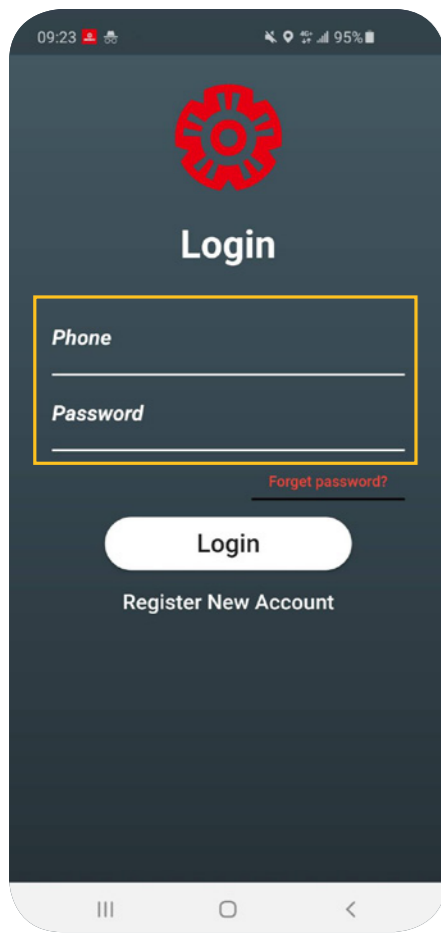

騎乘數據紀錄

電量 & 助力顯示

地方天氣查詢

遠端動力鎖

即時定位
查看車隊動態

車輛傾倒通知

主動式電機系統診斷

車輛定位協尋

註冊、綁定車輛

Step1 :
註冊新帳戶

Step2 :
進入 Setting → Bike

Step3 :
綁定新車

註冊、綁定車輛

Step 4 :
掃描專屬 QR code 綁定車輛
(每台車對應一組專屬 QR code)

Step 5 :
綁定完成，進行藍芽連線

Step 6 :
連線完成，開始騎車！

* 使用本 app，請先將手機網路、GPS 以及藍芽全數打開，以確保最佳體驗

功能概要

登入畫面
輸入帳號 / 密碼

主畫面

騎乘模式

騎乘紀錄

地方天氣

設置