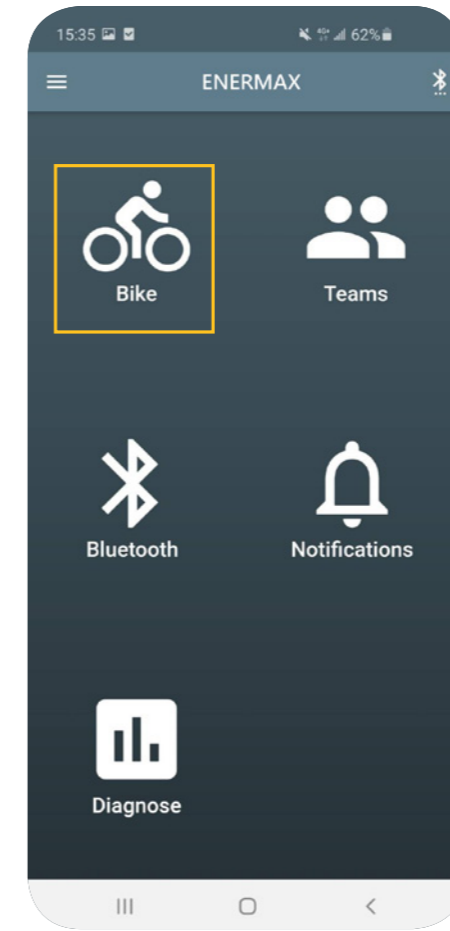

* 使用本 app，請先將手機網路、GPS 以及藍芽全數打開，以確保最佳體驗

功能概要

登入畫面
輸入帳號 / 密碼

主畫面

騎乘模式

騎乘紀錄

地方天氣

設置

設置頁面

綁定車輛
總覽

隊伍一覽

車輛藍芽設定

車輛傾倒
通知設定

電機系統診斷

騎乘資訊判別

騎乘數據紀錄

地方天氣查詢

系統設定

綁定車輛總覽

群組定位

車輛藍芽設定

在騎乘模式可以隨時查看隊友動態

車輛傾倒通知設定

勾選隊友
同意看到對方倒車通知