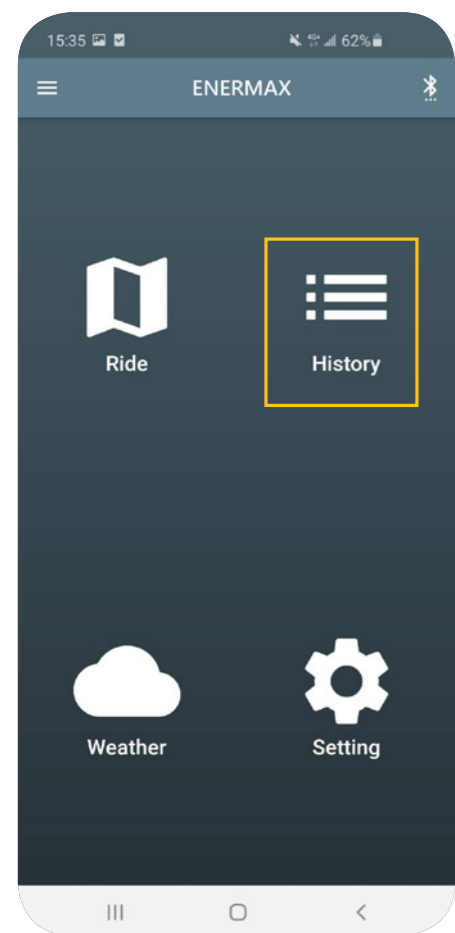

* 使用本 app，請先將手機網路、GPS 以及藍芽全數打開，以確保最佳體驗

功能概要

登入畫面
輸入帳號 / 密碼

主畫面

騎乘模式

騎乘紀錄

地方天氣

設置

設置頁面

綁定車輛
總覽

隊伍一覽

車輛藍芽設定

車輛傾倒
通知設定

電機系統診斷

騎乘資訊判別

騎乘數據紀錄

地方天氣查詢

系統設定

綁定車輛總覽

群組定位

車輛藍芽設定

在騎乘模式可以隨時查看隊友動態

車輛傾倒通知設定

勾選隊友
同意看到對方倒車通知